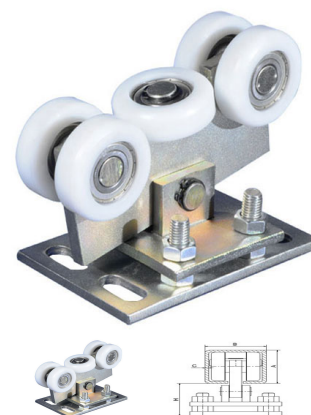

WÓZEK WAHLIWO - REGULOWANY WR5 PODSTAWA L=180

| NR ART. | TYP | H (mm) | H max (mm) | A (mm) | B (mm) | C (mm) |
|---------|---------------------|--------|------------|--------|--------|--------|
| 27 | WR5/8 0 L=180 | 71 | 81 | 80 | 80 | 5 |
| 28 | WR5/8 0 L=180 | 71 | 81 | 80 | 80 | 4 |
| 29 | WR5/7 0 L=180 | 76 | 86 | 70 | 70 | 4 |

Rolki wózka mogą być metalowe lub poliamidowe