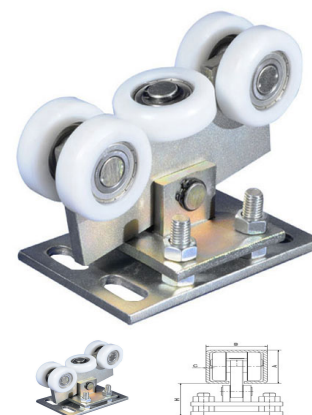

## WÓZEK WAHLIWO - REGULOWANY WR5 PODSTAWA L=180

NR ART.	TYP	H (mm)	H max (mm)	A (mm)	B (mm)	C (mm)
27	WR5/8 0 L=180	71	81	80	80	5
28	WR5/8 0 L=180	71	81	80	80	4
29	WR5/7 0 L=180	76	86	70	70	4

*Rolki wózka mogą być metalowe lub poliamidowe*