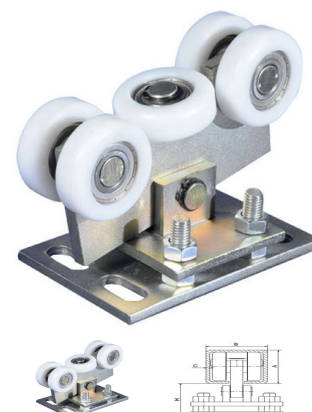

## WÓZEK WAHLIWO - REGULOWANY WR5 PODSTAWA L=180

NR ART.	TYP	H (mm)	H max (mm)	A (mm)	B (mm)	C (mm)
27	WR5/8 0 L=180	71	81	80	80	5
28	WR5/8 0 L=180	71	81	80	80	4
29	WR5/7 0 L=180	76	86	70	70	4

*Rolki wózka mogą być metalowe lub poliamidowe*