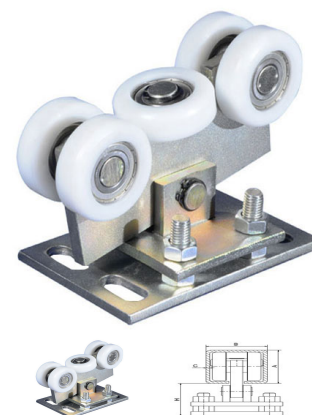

WÓZEK WAHLIWO - REGULOWANY WR5 PODSTAWA L=180

NR ART.	TYP	H (mm)	H max (mm)	A (mm)	B (mm)	C (mm)
27	WR5/8 0 L=180	71	81	80	80	5
28	WR5/8 0 L=180	71	81	80	80	4
29	WR5/7 0 L=180	76	86	70	70	4

Rolki wózka mogą być metalowe lub poliamidowe