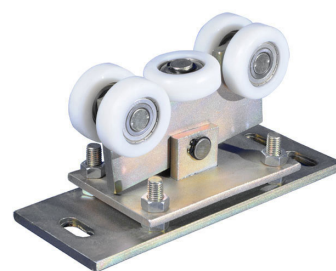

WÓZEK WAHLIWO-REGULOWANY WR5

NR ART.	TYP	H (mm)	H max (mm)	A (mm)	B (mm)	C (mm)
16	WR5/80	73	83	80	80	5
17	WR5/80	73	83	80	80	4
18	WR5/70	78	88	70	70	4
19	WR5/100/90	100	114	100	90	4
20	WR5/100/100	100	114	100	100	4

Rolki wózka mogą być metalowe lub poliamidowe