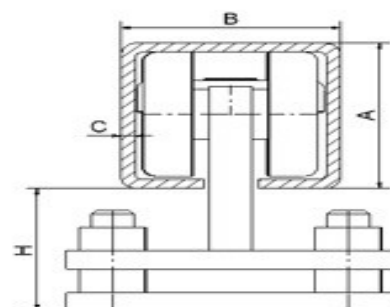

## WÓZEK REGULOWANY R3

NR ART.	TYP	H (mm)	H max (mm)	A (mm)	B (mm)	C (mm)
07	R3/80	63	73	80	80	5
08	R3/80	63	73	80	80	4
09	R3/70	68	78	70	70	4

*Rolki wózka mogą być metalowe lub poliamidowe*