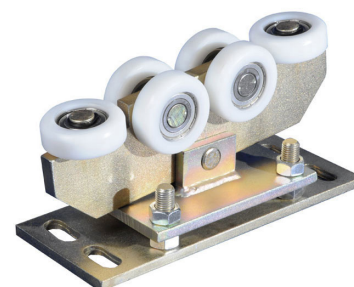

WÓZEK WAHLIWO - REGULOWANY WR6

NR ART.	TYP	H min (mm)	H max (mm)	A (mm)	B (mm)	C (mm)
30	WR6/80	77	91	80	80	5
31	WR6/80	77	91	80	80	4
32	WR6/70	82	96	70	70	4

Rolki wózka mogą być metalowe lub poliamidowe