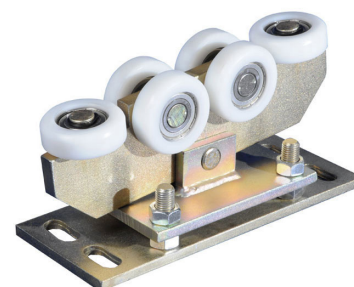

## WÓZEK WAHLIWO - REGULOWANY WR6

NR ART.	TYP	H min (mm)	H max (mm)	A (mm)	B (mm)	C (mm)
30	WR6/80	77	91	80	80	5
31	WR6/80	77	91	80	80	4
32	WR6/70	82	96	70	70	4

*Rolki wózka mogą być metalowe lub poliamidowe*